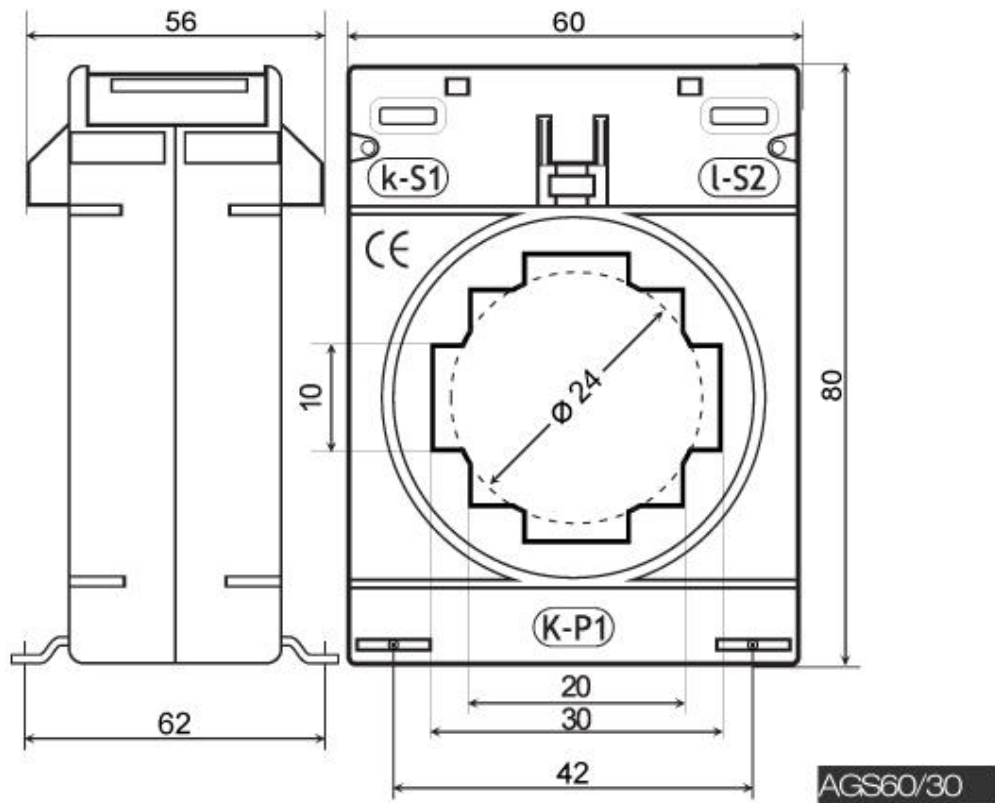

AGS60/30 hitelesíthető áramváltó

Rendelhető teljesítmények: 1; 1,25; 1,5; 2,5; 3,75; 5; 7,5; 10; 15 VA

Szekunder áram 1A vagy 5A				
Pontossági osztály	0,2S	0,2	0,5S	0,5
Primer áram (A)	Teljesítmény (VA)			
50	1	1	1	1
60	1	1	1	1
75	1-1,5	1-1,5	1-1,5	1-1,5
80	1-1,5	1-1,5	1-1,5	1-1,5
100	1-1,5	1-1,5	1-1,5	1-1,5
120	1-1,5	1-1,5	1-1,5	1-1,5
125	1-2,5	1-2,5	1-2,5	1-2,5
150	1-3,75	1-3,75	1-3,75	1-3,75
200	1-5	1-5	1-5	1-5
250	1-7,5	1-7,5	1-7,5	1-7,5
300	1-7,5	1-7,5	1-7,5	1-7,5
400	1-7,5	1-7,5	1-10	1-10
500	1-15	1-15	1-15	1-15
600	1-15	1-15	1-15	1-15
750	1-15	1-15	1-15	1-15